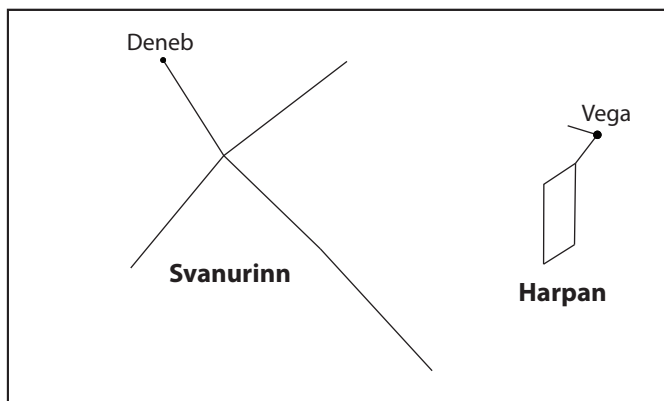

#### Förum varlega!

- \* Verum varkár á kvöldin og klæðum okkur eftir veðri
- \* Ungir nemendur þurfa leiðsögn

Hvaða stjörnukort passar við það sem þú sérð á himninum?

Stjörnumerkið Svanurinn

**2. birtustig:** Aðeins tvær stjörnur sjáanlegar (Deneb í Svaninum og Vega í Hörpunni).